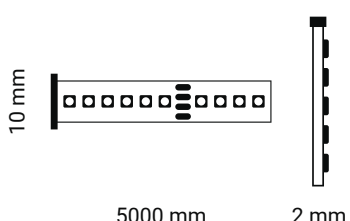

# RGB

Chip ▶ 5050

Alta efficienza luminosa, lunga durata, massima flessibilità, le strisce Led costituiscono non solo una semplice fonte di illuminazione, ma un elemento d'arredo e di design.

Caratteristiche generali	
Codice articolo	IPS122024RGB
Potenza	14.4W
Temperatura colore	RGB
Indice di protezione	20
CRI	90
Dimmerabile	Sì
LED/m	60
Flusso	530 Lm